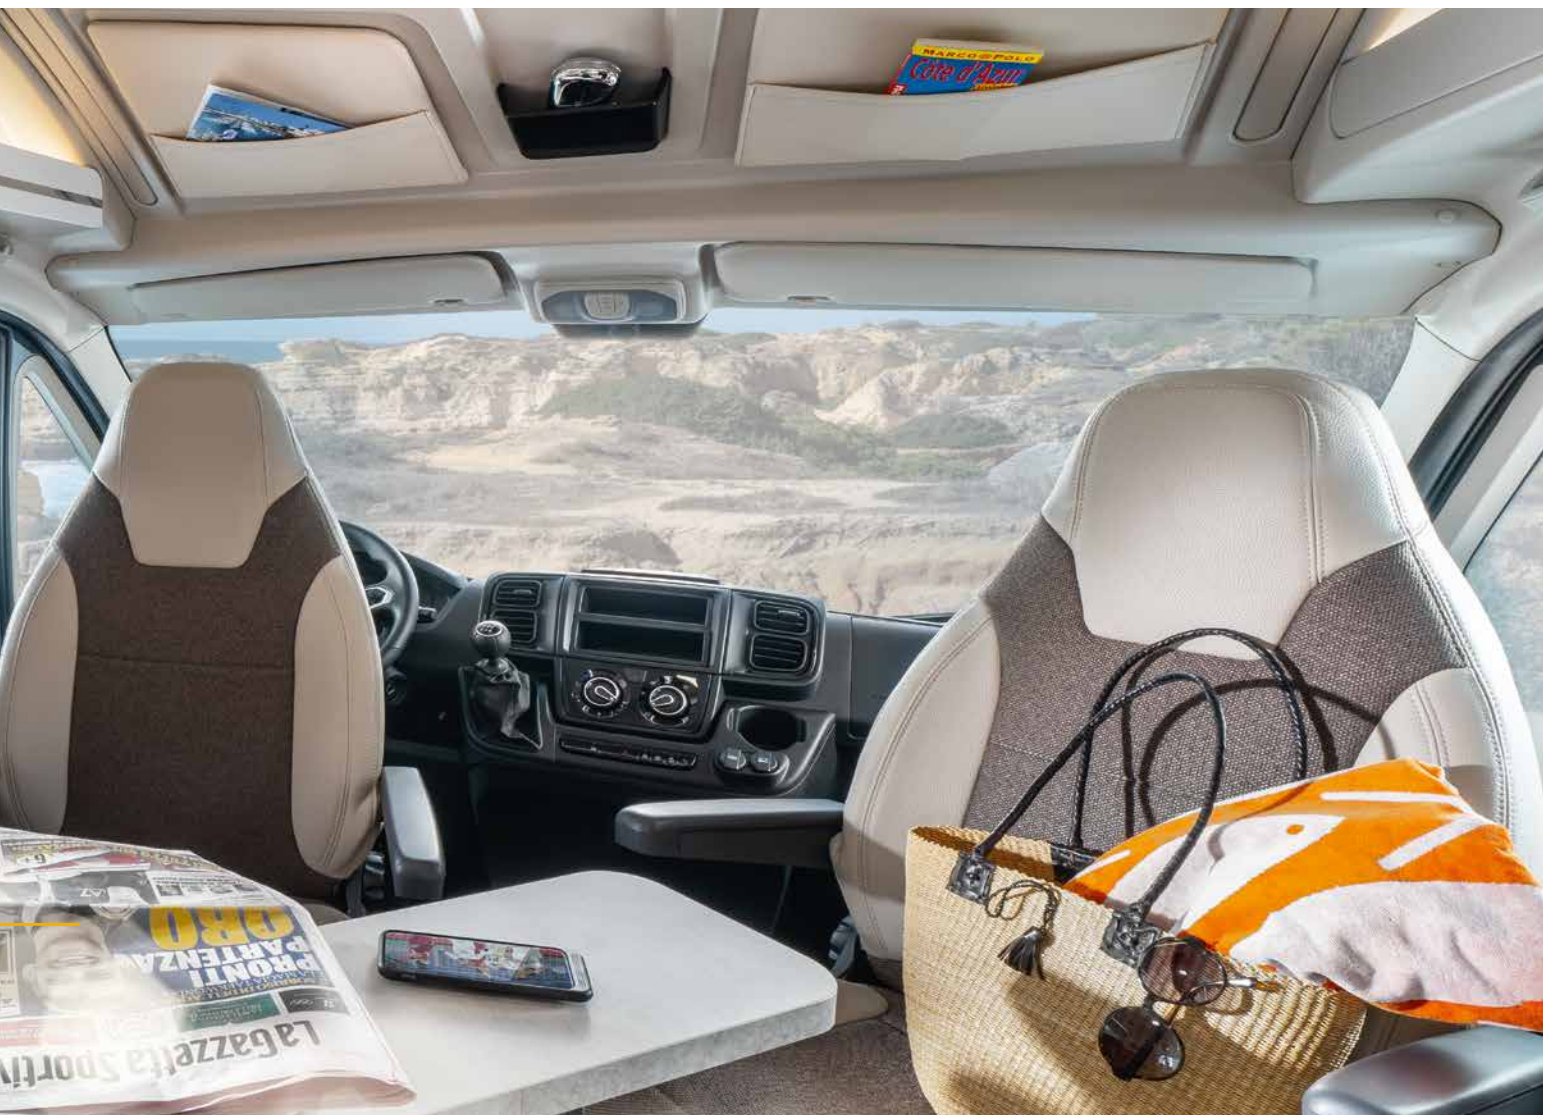

Proprement équipé. Salle de bains confort pour les exigences les plus élevées.

En certains endroits, on aimerait que la nuit ne tombe jamais.

Dans le **Davis 620**, on s'en réjouit chaque jour. Car il propose le luxe nocturne de deux confortables lits individuels. Et comme presque tout, chez Karmann-Mobil, peut être utilisé de façon variable, vous avez là encore le choix. Les lits peuvent être transformés en un tournemain en un lit double douillet. Pendant la journée, la même image.

Les modèles Davis en imposent, même dans les moindres détails.

CAMPER-VANS

avec toit relevable

UNE BRISE FRAICHE POUR PLANIFIER SES VACANCES.

Le plaisir du camping pur, sans pour autant renoncer au confort – voilà ce que l'on peut vivre en route avec un Davis Lifestyle et son toit relevable. Ce camping-car compact abrite sous son toit de nombreux équipements. Et rien que cela est déjà véritablement le top du top. Le toit peut être ouvert simplement pour amener suffisamment d'air ou permettre une vue imprenable sur le ciel étoilé.