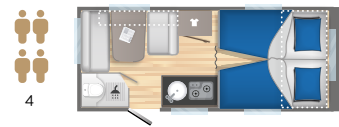

ALBA 472 ★★★