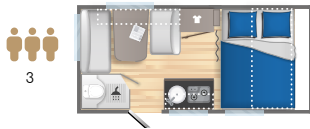

ALBA 390 ★★★